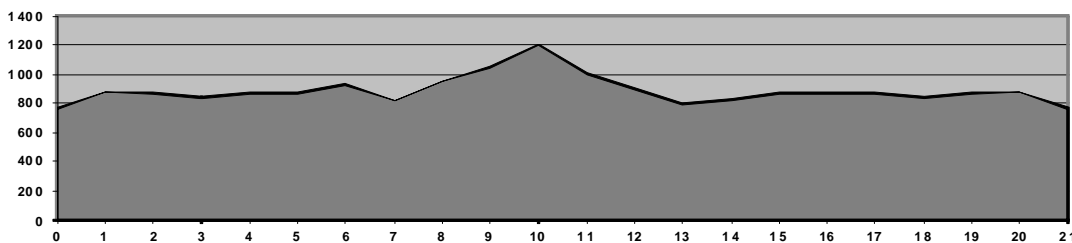

GRÀFIQUES DE DESNIVELL MARATÓ

2.200 m de desnivell

MITJA MARATÓ

650 m de desnivell

ST. HILARI ST. MIQUEL ST. HILARI