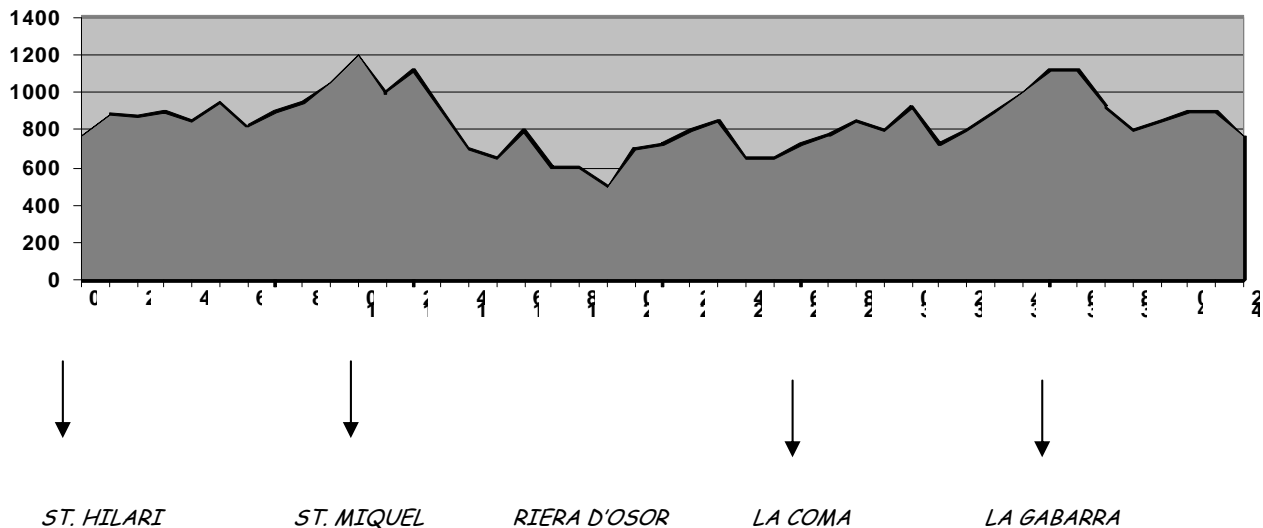

GRÀFIQUES DE DESNIVELL MARATÓ

2.200 m de desnivell

MITJA MARATÓ

650 m de desnivell

ST. HILARI ST. MIQUEL ST. HILARI