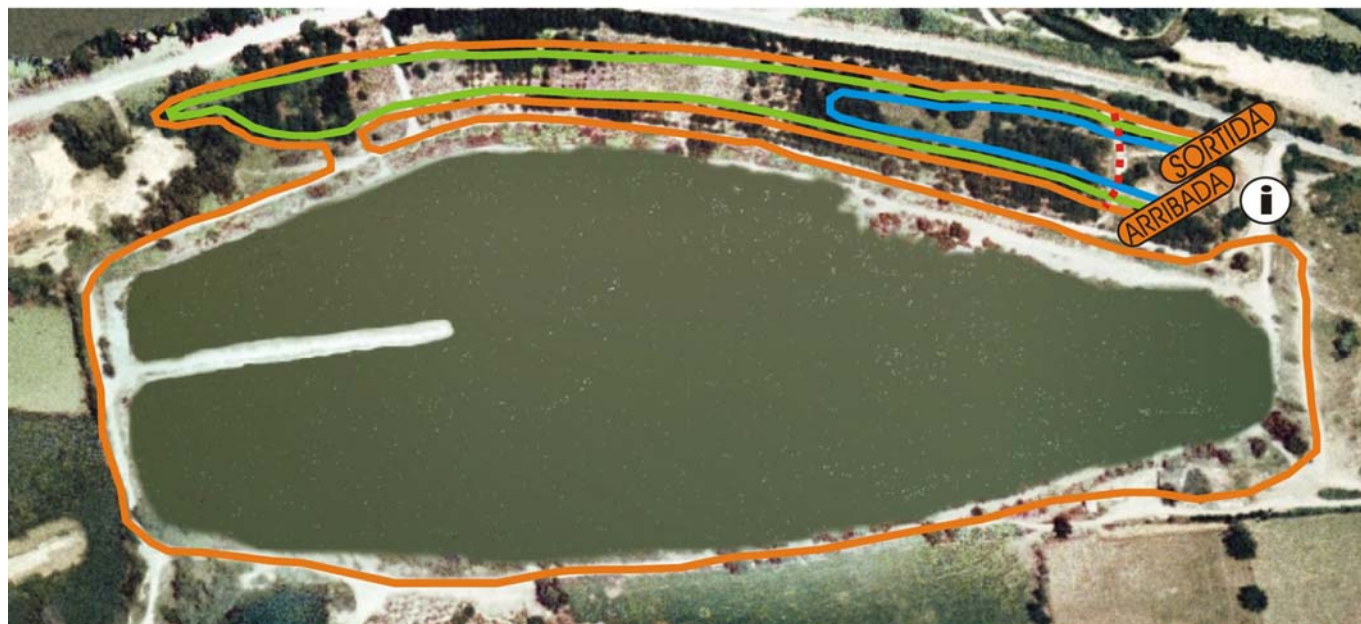

XIX GRAN PREMI CONSELL COMARCAL DE LA SELVA

CIRCUIT GIRONÍ DE CROS

VI TROFEU DIPUTACIÓ DE GIRONA

2009/2010

V Cros de Ventalló

clubatletismeventallo.blogspot.com

Diuenenge, 20 de desembre de 2009 - Llac dels Gorgs

■	Volta A 2.500 m
■	Volta B 1.050 m
■	Volta C 500 m
■	Enllaç