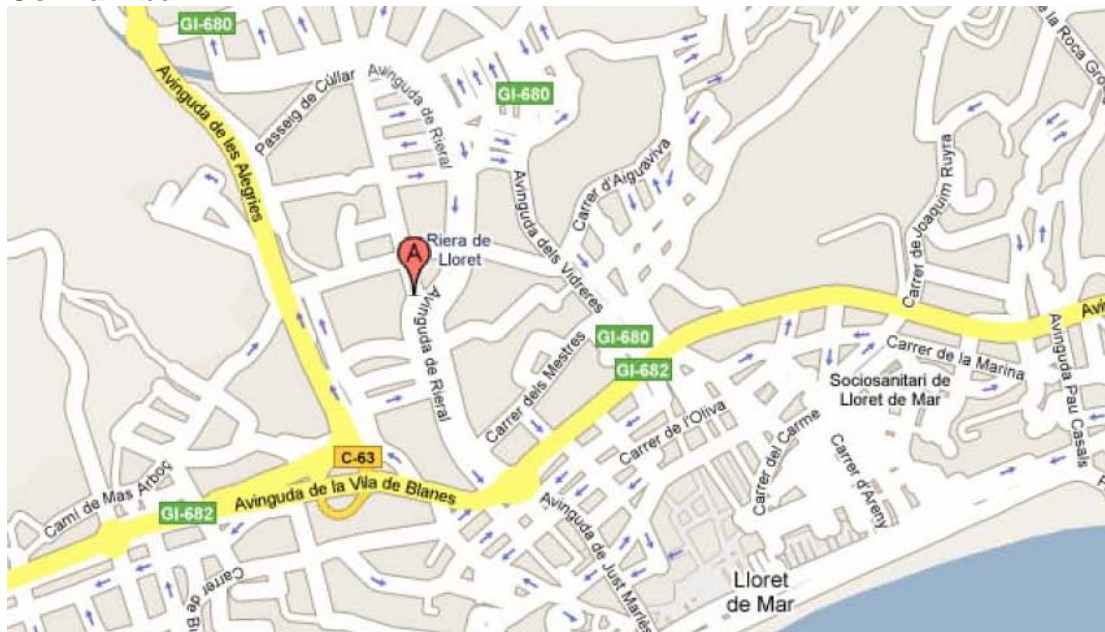

# Rítmica Conjunts

**2 de maig de 2009**

**A partir de les 09.00**

**Pavelló Municipal "El Molí"**

**Lloret de Mar**

FASE TERRITORIAL DE GIMNÀSTICA RÍTMICA CONJUNTS	
<b>DATA</b>	2 de maig de 2009
<b>LLOC</b>	Pavelló Municipal "El Molí" Avda. Del Rieral S/N 17310 Lloret de Mar
<b>HORARIS</b>	Incorporació Nivell B a les 8.00 Inici de la competició <b>Nivell B</b> a les 09.00  Incorporació Nivell A a les 9.50 Inici de la competició <b>Nivell A</b> a les 11.15  Lliurament de premis a les 14.00
<b>CONSELL ESPORTIU ORGANITZADOR</b>	Consell Esportiu de la Selva Passeig de Sant Salvador, 25-27 17430 Santa Coloma de Farners Telèfon 972 843 522 Fax 972 840 804 <a href="mailto:esports@selva.cat">esports@selva.cat</a> <a href="http://www.selva.cat/esports">www.selva.cat/esports</a>
<b>INSCRIPCIONS</b>	Fins el 09/04/2009 a <a href="mailto:esports@selva.cat">esports@selva.cat</a>
<b>PARTICIPANTS</b>	3 per categoria i comarca Benjamí, Aleví, Infantil i Cadet/Juvenil [mixte]
<b>DOCUMENTACIÓ</b>	Per participar caldrà portar degudament tramitat el carnet d'esportista i d'entrenador-delegat dels JEEC i presentar-lo a requeriment de qualsevol membre de l'organització.

### Com arribar?