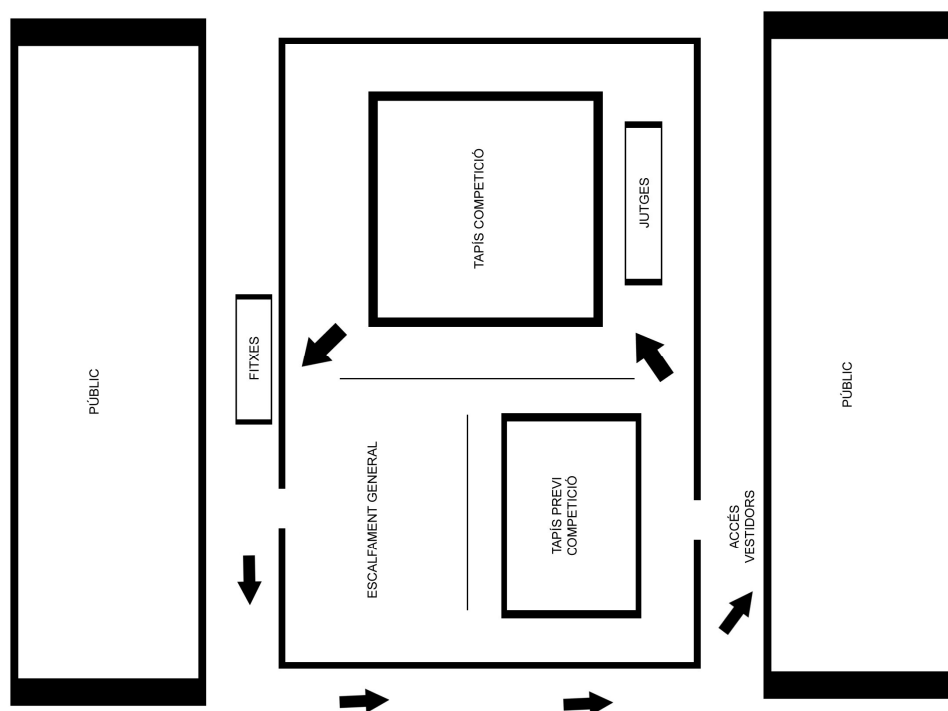

INFORMACIÓ GENERAL

Data de l'activitat	Dissabte, 27 de febrer de 2016
Lloc	Ciutat Esportiva de Blanes – Pista Blava Carrer Mas Cuní, 43 – 17300 Blanes (Girona)
Categories convocades	Individual nivell I i nivell II (de prebenjamí a cadet) Conjunts nivell I i nivell II (de prebenjamí a infantil)
Horari competició	08:30 a 20:00 hores
Horaris escalfament	Escalfament zona general: obert a totes les gimnastes Escalfament tapis general: 1 hora abans de l'hora de competició Escalfament tapis previ competició: 8 individuals i 5 conjunts
CE organitzador	Consell Esportiu de la Selva Passeig Sant Salvador, 25-27 | 17430 Santa Coloma de Farners 972 843 522 www.selva.cat/esports - esports@selva.cat - @selvaesports
Entitats col·laborades	Club Esportiu Blanenc i Ciutat Esportiva Blanes
Límit comunicació baixes	Fins dimarts 23 de febrer de 2016