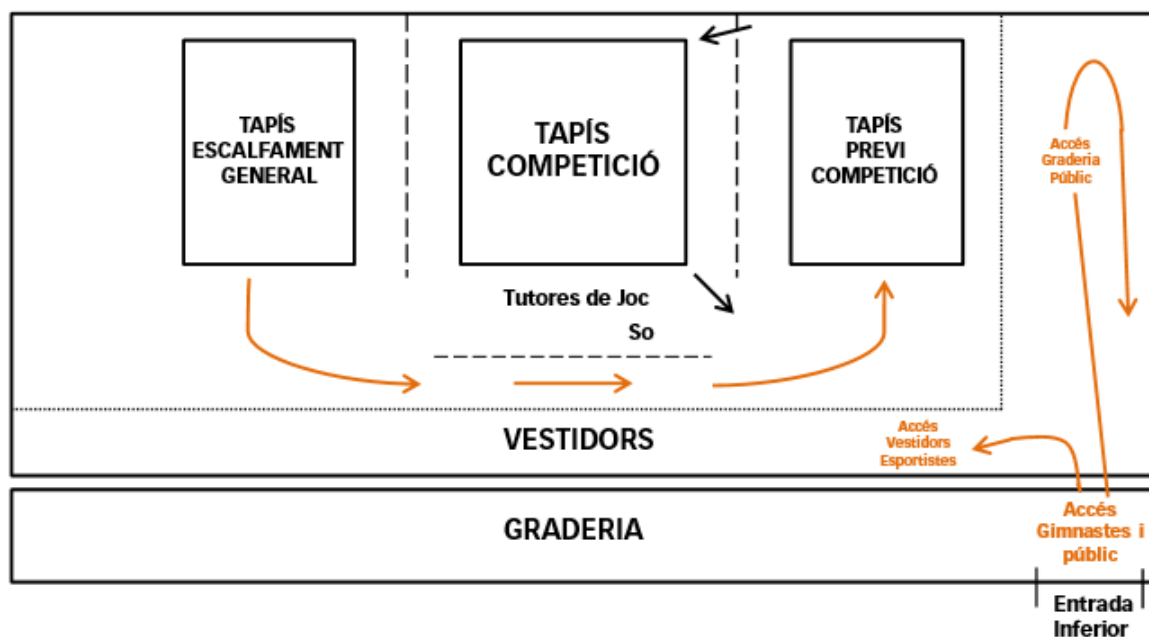

HORARI DE LA COMPETICIÓ

HORARI	COMPETICIÓ
7.45 hores	Obertura de la instal·lació per esportistes
8.15 hores	Obertura de la instal·lació al públic
8.45 hores	Reunió amb personal tècnic
9.00 hores	Competició Individual – Categoria PREBENJAMÍ B1 i B2 i ALEVÍ B1 i B2
12.20 hores	Desfilada i lliurament de premis
13.10 hores	Competició Individual – Categoria BENJAMÍ B1 i B2 i INFANTIL B1 i B2 i CADET B2
16.05 hores	Desfilada i lliurament de premis
16.30 hores	Finalització jornada

MAPA DE LA INSTAL·LACIÓ