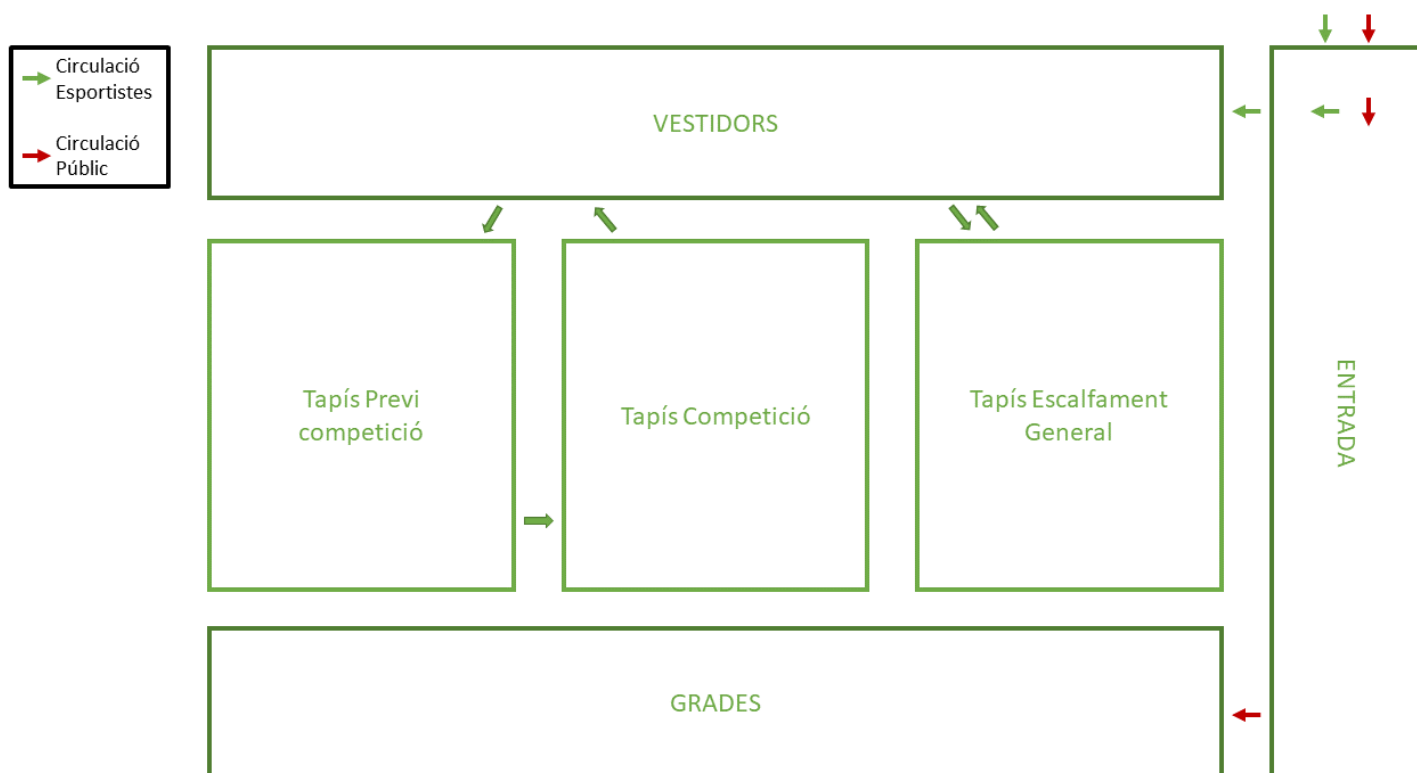

JOCS ESPORTIUS ESCOLARS DE CATALUNYA 2023-2024

MAPA

JOCS ESPORTIUS ESCOLARS DE CATALUNYA 2023-2024

ORDRE DE SORTIDA 1a FRANJA

PREBENJAMÍ i ALEVÍ NIVELL B1. B2

1A FRANJA - PREBENJAMÍ I ALEVÍ

DOR	HORA	CAT-NIV	NOM I COGNOMS			ENTITAT
1	9:00	PB - B1	ONA	TULSA	CASTILLO	CR PALAFRUGELL CB
3	9:04	PB - B1	MARINA	GARCIA	DOMÉNECH	AE RÍTMICA QUART
5	9:08	PB - B1	SARA	MARTÍNEZ	MARTÍN	EGR PALS
7	9:12	PB - B1	KSENIA	LAZAR		CR VITRY
9	9:16	PB - B1	MIA	MERCADER	RUBAU	GR ROSES
11	9:20	PB - B1	CLAUDIA NICOLETA	URSU		CR PALAFRUGELL CB
13	9:24	PB - B1	OLIVIA	MELER	PÉREZ	CEER LLAMBILLES
15	9:28	PB - B1	ODET	LAGUARDA	RENE	CR GIRONA
17	9:32	PB - B1	ELENA	PRAT	BOTET	AE VILABLAREIX
19	9:36	PB - B1	ALMA	MOLINA	FERNANDEZ	GEIEG
21	9:40	PB - B1	MAR	COMAS	BOSCH	CR GIRONA
23	9:44	PB - B1	MAR	LLOVERAS	MASSANAS	EGR PALS
25	9:48	PB - B1	RINAD	OUSSAREN		GR ROSES
27	9:52	PB - B1	JANA	HINOJOSA	BUSCATÓ	GR ROSES

DOR	HORA	CAT-NIV	NOM I COGNOMS			ENTITAT
2	9:02	AL - B1	ÈLIA	BAZO	LANZÁN	CR L'ESCALA
4	9:06	AL - B1	MARTA	CASAS	POLO	CEM SANT HILARI
6	9:10	AL - B1	NINA	VALLADOLID	NASCIMIENTO	GR ROSES
8	9:14	AL - B1	MARTINA	BALAGUER	LLORCA	CR PALAFRUGELL CB
10	9:18	AL - B1	LIA	SOLÉ	CALAHORRA	AE VILABLAREIX
12	9:22	AL - B1	SOPHIA	ROJAS	DÍAZ	GR ROSES
14	9:26	AL - B1	DAYANA LARISSA	MARTÍNEZ	PINEDA	CR L'ESCALA
16	9:30	AL - B1	LUA	CARBO	REA	GEIEG
18	9:34	AL - B1	MELANI	DOMENECH	REZKOVA	GR ROSES
20	9:38	AL - B1	JHENDELYN	BORJA	-	CR L'ESCALA
22	9:42	AL - B1	CELESTE	GIBSON	KEREK	CR PALAFRUGELL CB
24	9:46	AL - B1	MARIA	PIDEMUNT	CAÑIGUERAL	CR FARNERS
26	9:50	AL - B1	NORA	BAYER	DOMINGO	AE VILABLAREIX
28	9:54	AL - B1	ELIZAVETA	TITSKA		CR VITRY