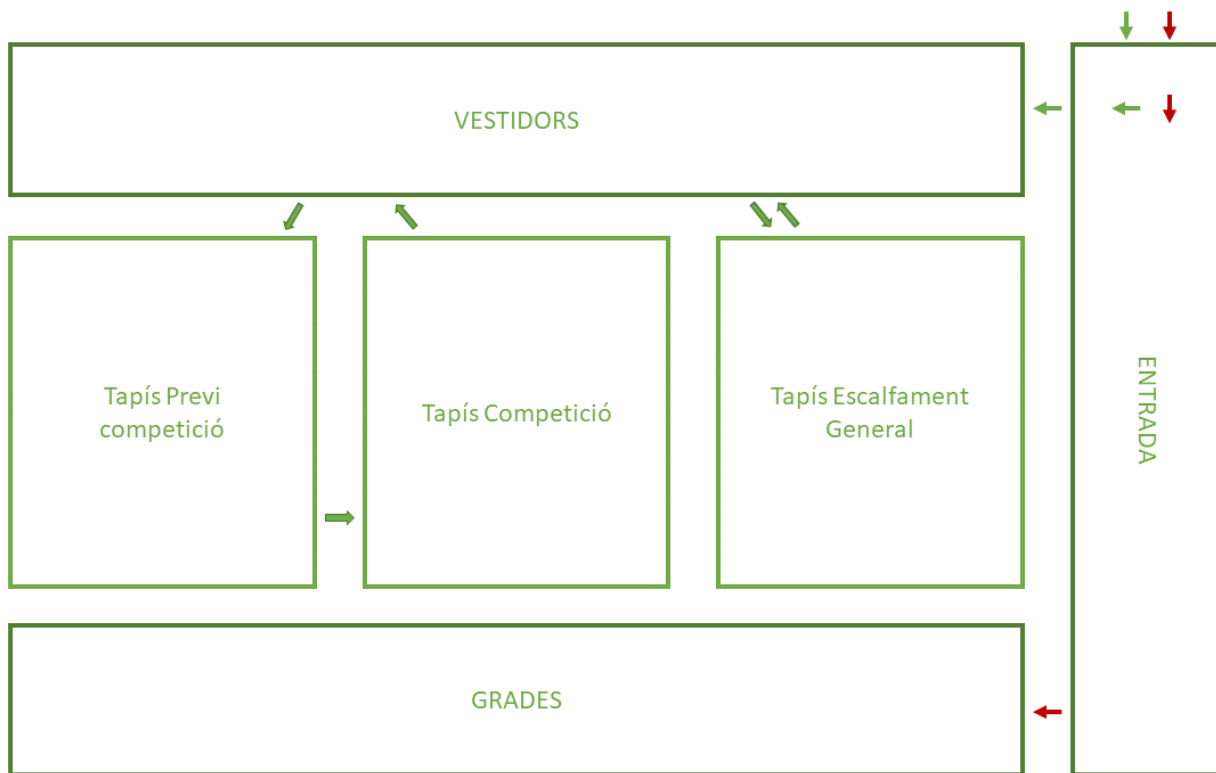

JOCS ESPORTIUS ESCOLARS DE CATALUNYA 2021-2022

MAPA