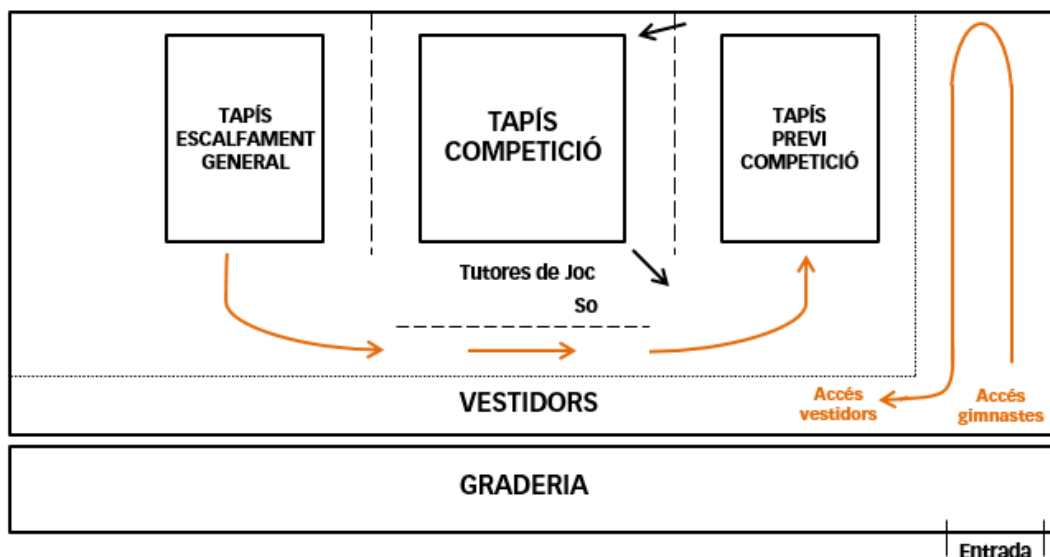

HORARI DE LA COMPETICIÓ

HORARI	COMPETICIÓ
8.15 hores	Obertura de la instal·lació per esportistes
8.45 hores	Obertura de la instal·lació al públic
9.15 hores	Reunió tècnica amb entrenadors i entrenadores
9.30 hores	Competició Conjunts i DTQ – categoria PREBENJAMÍ i INFANTIL
10.40 hores	Desfilada i lliurament de premis
11.10 hores	Competició Conjunts i DTQ – categoria BENJAMÍ i CADET
12.50 hores	Desfilada i lliurament de premis
13.20 hores	Competició Conjunts i DTQ – categoria ALEVÍ i JUVENIL
14.35 hores	Desfilada i lliurament de premis
15.00 hores	Finalització jornada

MAPA DE LA INSTAL·LACIÓ