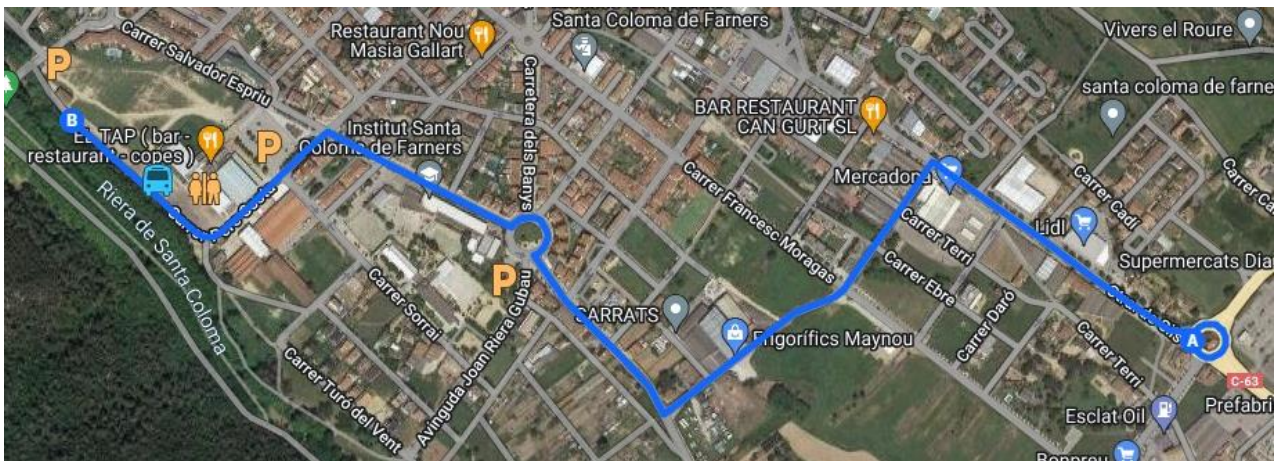

JOCS ESPORTIUS ESCOLARS DE CATALUNYA 2023 – 2024

FINAL NACIONAL DE CROS

Santa Coloma de Farners | 10/03/2024

Parc de Sant Salvador

Informació d'interès de la Final Nacional de Cros 23 -24

ACCÉS i APARCAMENT

A l'entrada del municipi trobareu cartells per guiar-vos cap a la zona del circuit. En el trajecte hi ha diferents zones d'aparcament properes al Parc de Sant Salvador:

<https://bit.ly/fncros2024>

RECOLLIDA DE DORSALS | Inici de lliurament de dorsals: 08:30