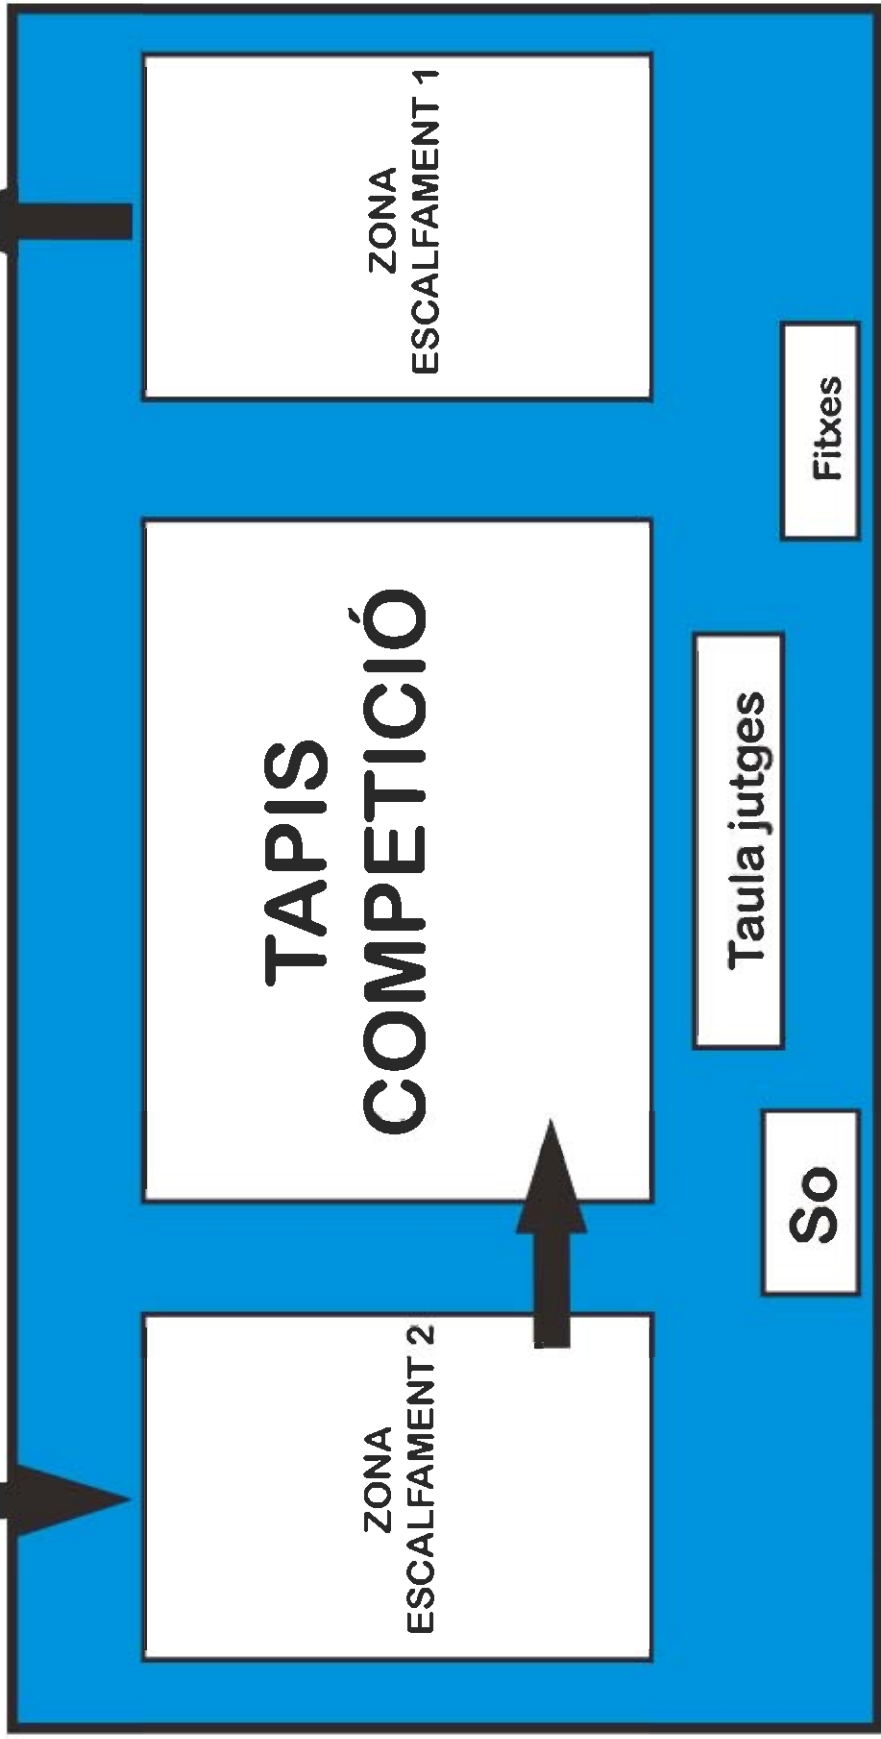

FASE COMARCAL DE GIMNÀSTICA RÍTMICA
21/02/2016 – Santa Coloma de Farners / Selva
ORDRE D'ACTUACIÓ

Sortida	Hora	Nivell	CAT	NOM	1R COGNOM	2N COGNOM	ENTITAT	
1	09:30	IV	JF	LAURA	LOZANO	MARCO	CE Blanenc	
2	09:33	IV	JF	MARINA	DANÉS	PIANY	CR Farners	
3	09:36	IV	IF	AINHOA	IGLESIAS	MORALES	CR Blanes -Vitry	
4	09:39	IV	IF	BERTA	MARTINEZ	GALVEZ	CE Blanenc	
5	09:42	IV	IF	ANNA	DANÉS	PIANY	CR Farners	
6	09:45	IV	IF	BRENDA	SMIT	CLAVE	CE Blanenc	
7	09:48	EX	SF	MAR	REMON	LARA	CR Blanes -Vitry	
8	09:51	EX	JF	MARIONA	BALLUS	BOIX	CR Blanes -Vitry	
9	09:54	IV	AF	MARIA	FERNANDEZ	ADROHER	CR Farners	
10	09:57	IV	AF	IRIS	NAVARRO	JIMENEZ	CR Blanes -Vitry	
11	10:00	IV	AF	CLAUDIA	BARRERO	PASCUAL	CR Lloret	
12	10:03	IV	AF	DENIS	TRESSERRAS	TORRES	CR Blanes -Vitry	
13	10:06	IV	AF	IVET	NADOLL	FERNANDEZ	CR Blanes -Vitry	
14	10:09	IV	AF	LAIA	JODAR	DARVILLE	CR Farners	
15	10:12	IV	AF	EILLEN SUYU	SEXMAN	BAUTISTA	CR Blanes -Vitry	
16	10:15	EX	CF	ANNA	CORNELLÀ	BAU	CR Farners	
17	10:18	IV	XF	INDYANA	CAMPOS	GARCIA	CR Blanes -Vitry	
18	10:21	IV	XF	AISHA	OLIVAS	ANDALUZ	CR Blanes -Vitry	
19	10:24	IV	XF	AURICA	TARLEVA		CR Vitry	
20	10:27	IV	XF	NOA	REMON	LARA	CR Blanes -Vitry	
21	10:30	IV	XF	PAULA	PORTES	PLANESAS	CR Blanes -Vitry	
22	10:33	IV	XF	SOFIA	VORONOVA		CR Blanes -Vitry	
23	10:36	III-IV	CF	CE BLANENC				
24	10:39	III-IV	CF	CR FARNERS				
25	10:42	EX	CF	PAULA	AMAT	CEÑA	CR Farners	
26	10:45	EX	CF	GEMMA	VELASCO	JURADO	CR Farners	
27	10:48	III	AF	CLAUDIA	CARRION	TARRADELLAS	CR Lloret	
28	10:51	III	AF	ADRIANA	GIRALT	AGUDO	CE Blanenc	
29	10:54	III	AF	MONICA	GARCIA	ROIG	CR Lloret	
30	10:57	III	BF	CAMILA	ATTARA	ZEITUNE	CR Blanes -Vitry	
31	11:00	III	BF	BLANCA	BALLESTEROS	PEREZ	CR Lloret	
32	11:03	EX	IF	ELI	LÓPEZ	ÁLVAREZ	CR Farners	
33	11:06	III	BF	IONA	BARRAGAN	ALCAZAR	CR Lloret	
34	11:09	III	BF	OLALLA	MARTINEZ	ANGUITA	CR Farners	
35	11:12	III	BF	JUDIT	RUIZ	CLARI	CR Lloret	
36	11:15	III	BF	JULIA	CALLE	ALCOVER	CR Lloret	
37	11:18	III	XF	LUCIA	SUSO	MENDOZA	CR Blanes -Vitry	
38	11:21	III-IV	IF	CR LLORET				
39	11:24	EX	IF	ANDREA	SOTO	ESCUDERO	CE Blanenc	
40	11:27	EX	IF	LIDIA	BARTRES	SOLER	CR Blanes -Vitry	
41	11:30	II	CF	AIDA	RODRIGUEZ	AMETLLER	CE Blanenc	
42	11:33	II	CF	NURIA	PEREA	DOMENECH	CE Blanenc	
43	11:36	II	IF	MIREIA	GONZÁLEZ	ÁLVAREZ	CR Farners	
44	11:39	II	IF	JUDIT	PAULET	JUNCA	CR Farners	
45	11:42	I-II	AF	CR FARNERS NIII RIO				
46	11:45	I-II	AF	CR FARNERS NIII MARY POPPINS				
47	11:48	I-II	AF	CR FARNERS NII				
48	11:51	I-II	BF	CR BLANENC				
49	11:54	I-II	BF	CR LLORET MÀSCARA				
50	11:57	I-II	BF	CR LLORET PAPALLONES				
51	12:00	EX	IF	Adriana	CASTILLA		CE Blanenc	
52	12:03	EX	AF	EKATERINA	ASPIDOVA		CR Blanes -Vitry	
53	12:06	EX	AF	MARIA	ASPIDOVA		CR Blanes -Vitry	
54	12:09	II	BF	NÚRIA	COT	PRATS	CR Farners	
55	12:12	II	BF	EMMA	VAZQUEZ	MARTI	CE Blanenc	
56	12:15	II	BF	ANNA	GARCIA	ALSINA	CR Farners	
57	12:18	II	BF	AITANA	VASCO	BARBOZA	CE Blanenc	
58	12:21	II	XF	LISA	RAYA	VIERA	CR Blanes -Vitry	
59	12:24	II	XF	DANIELA	NAVARRETE	BURGUILLOS	CR Farners	
60	12:27	II	XF	PAULA	MONJE	IBARRA	CR Blanes -Vitry	
61	12:30	I	IF	NEKANE	VILLARREAL	ALONSO	CR Blanes -Vitry	
62	12:33	I	BF	LAURA	TARRÉS	CODINA	CR Farners	
63	12:36	I	XF	MARIONA	MARTIN	WOJTOWICZ	CR Blanes -Vitry	
64	12:39	I	XF	MARIONA	GONZALEZ	COSTA	CR Blanes -Vitry	
65	12:42	I	XF	ANDREA	GARCIA	LOPEZ	CR Lloret	
66	12:45	I	XF	ASIA	PONS	VERA	CR Blanes -Vitry	
67	12:48	I	XF	ARANTXA	PERUCHO	SANCHEZ	CR Blanes -Vitry	
68	12:51	I	XF	CLARA	CLIMENT	CARRERES	CR Farners	
69	12:54	I	XF	PEROLA	FELIX	GOMES	CR Blanes -Vitry	
70	12:57	I	XF	CR FARNERS				
71	13:00	I	XF	CE BLANENC				
72	13:03	I	XF	CR LLORET				

Pavelló Municipal "Els Saioners"

VESTIDORS

Accés als vestidors
i recepció d'entitats

BAR CLUB

ENTRADA

GRADES PER
LES GIMNASTES

GRADES